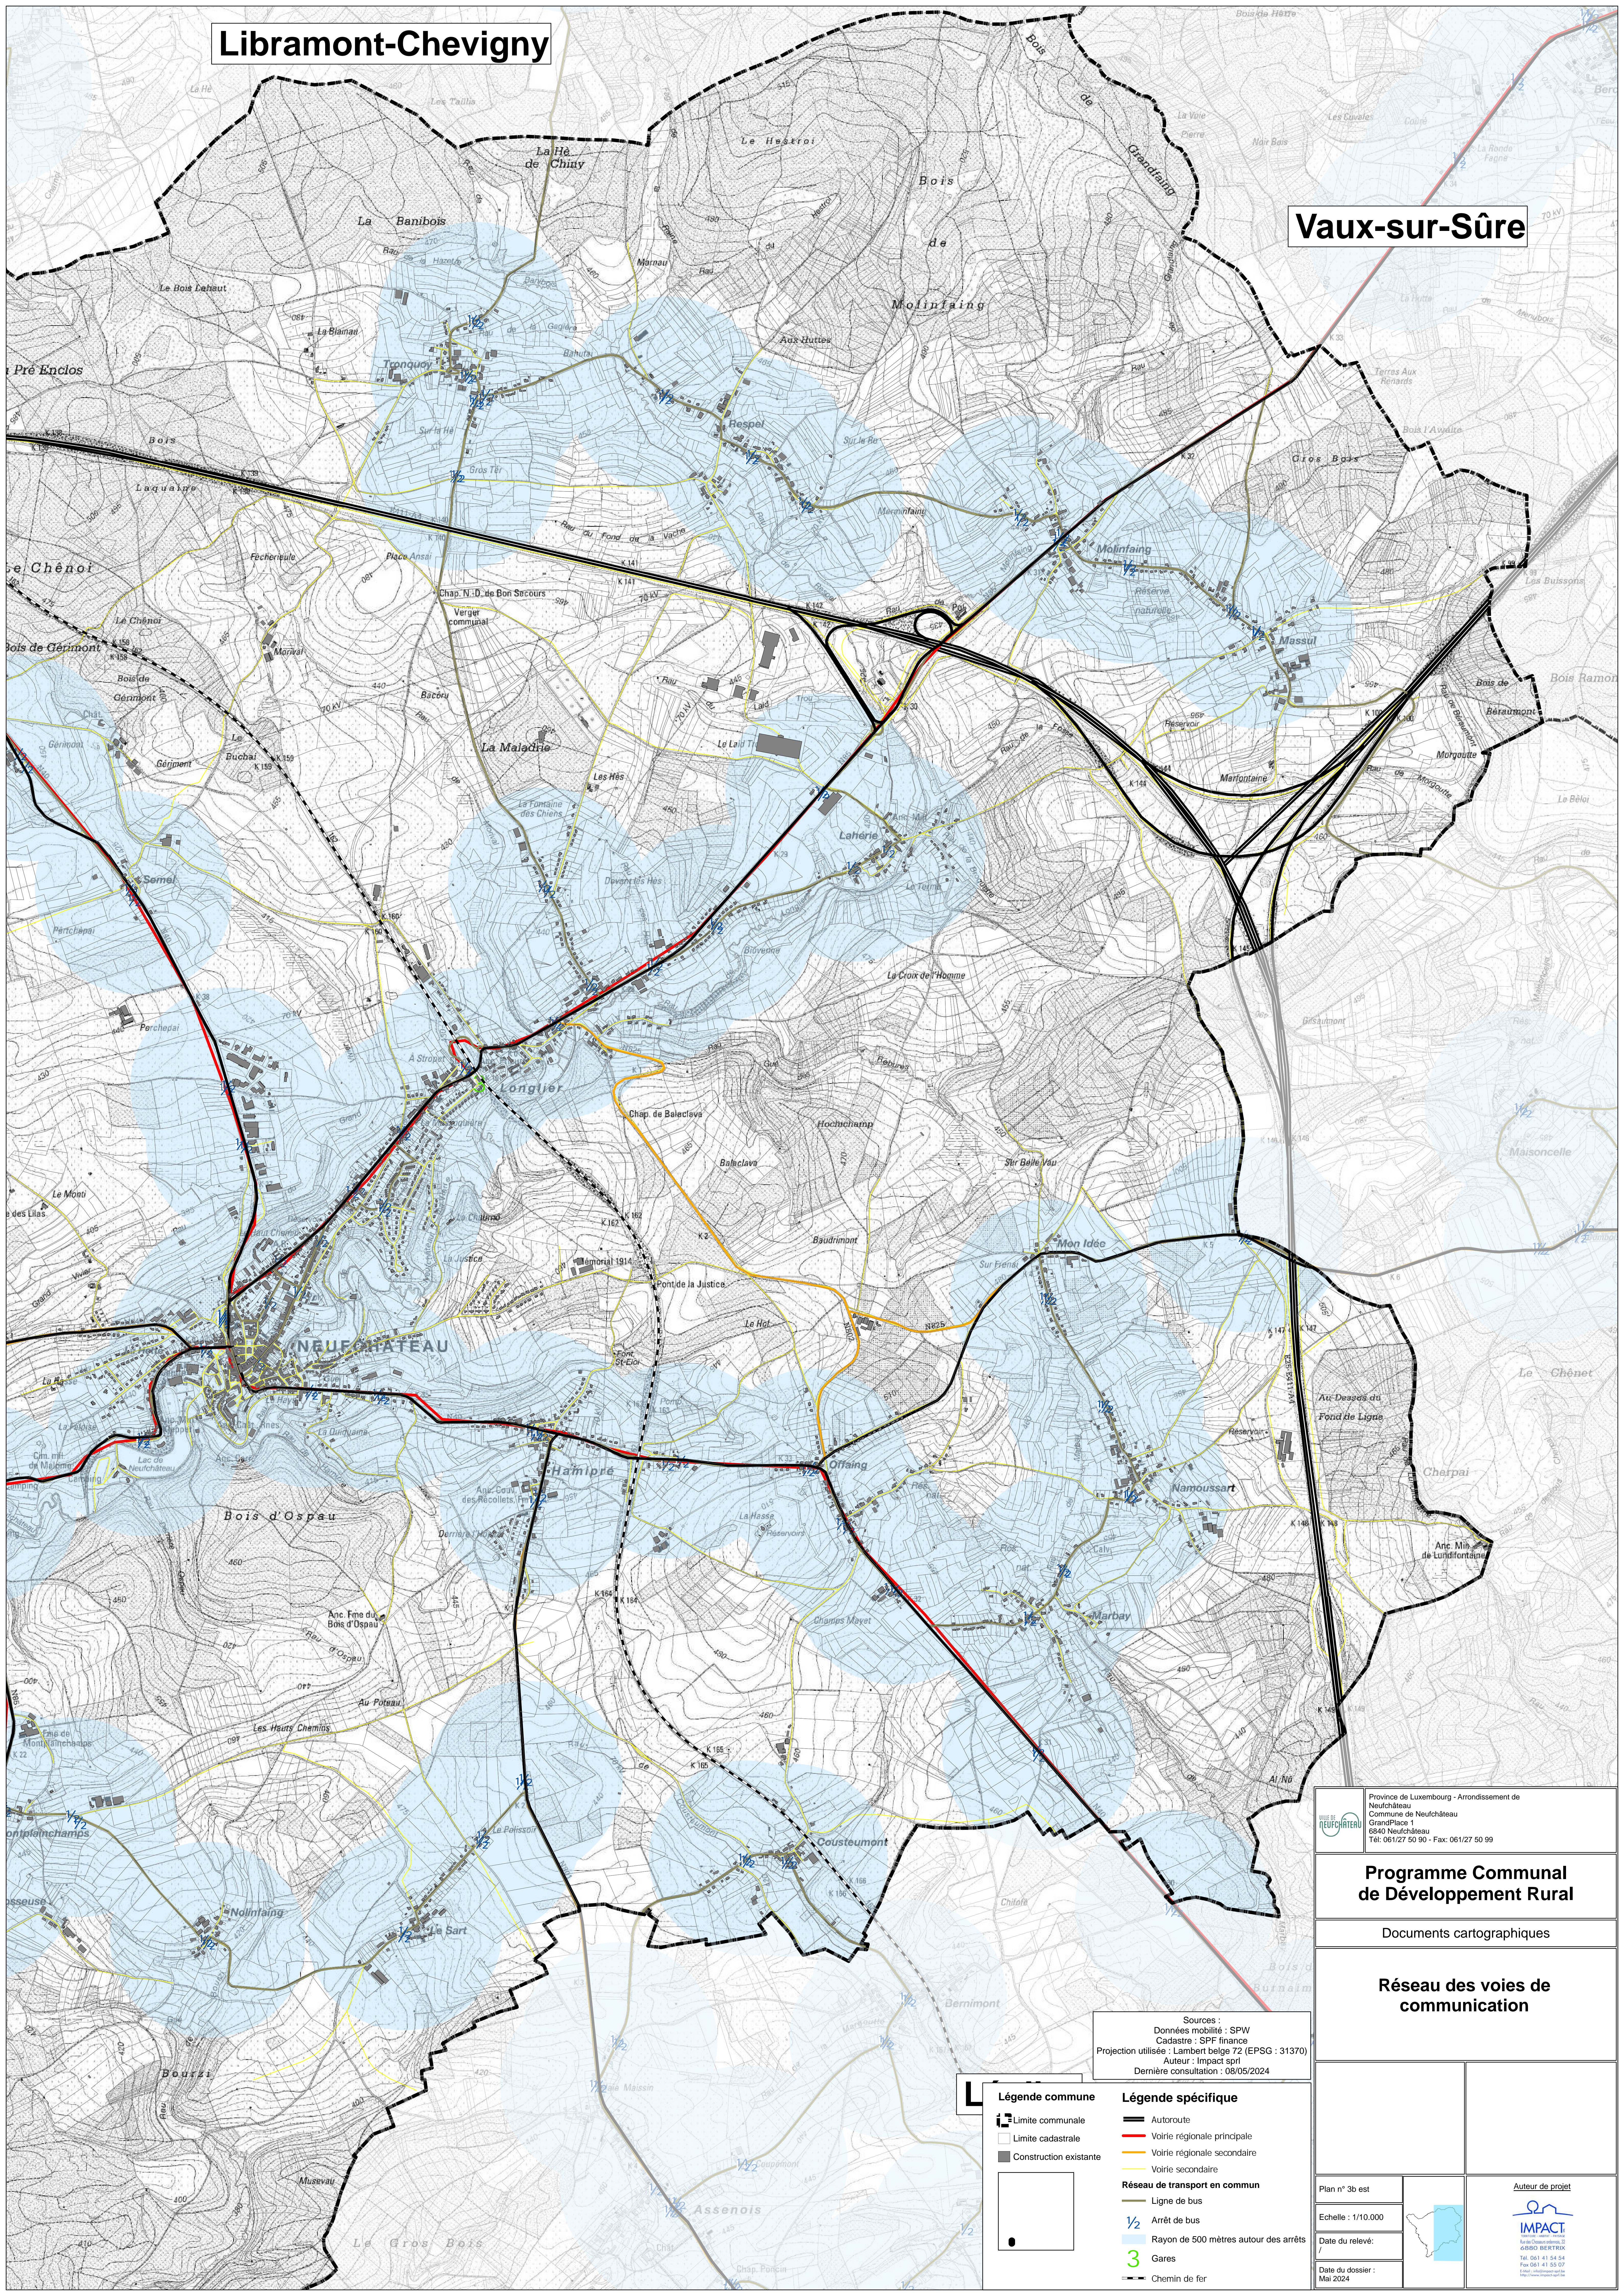

Documents cartographiques

Réseau des voies de communication

Plan n° 3a ouest

Echelle : 1/10.000

Date du relevé :

Date du dossier : Mai 2024

Sources :
Données mobiles : SPW
Cadastré : SPW finance
Projection utilisée : Lambert belge 72 (EPSG : 31370)
Auteur : Impact spp
Dernière consultation : 08/05/2024

Légende commune	Légende spécifique
Limite communale	Commune
Limite cadastrale	Voies régionales principales
Construction existante	Voies régionales secondaires
Construction existante	Réseau de transport en commun
Ligne de bus	Arrêt de bus
Rayon de 500 mètres autour des arrêts	Gare
Chemin de fer	